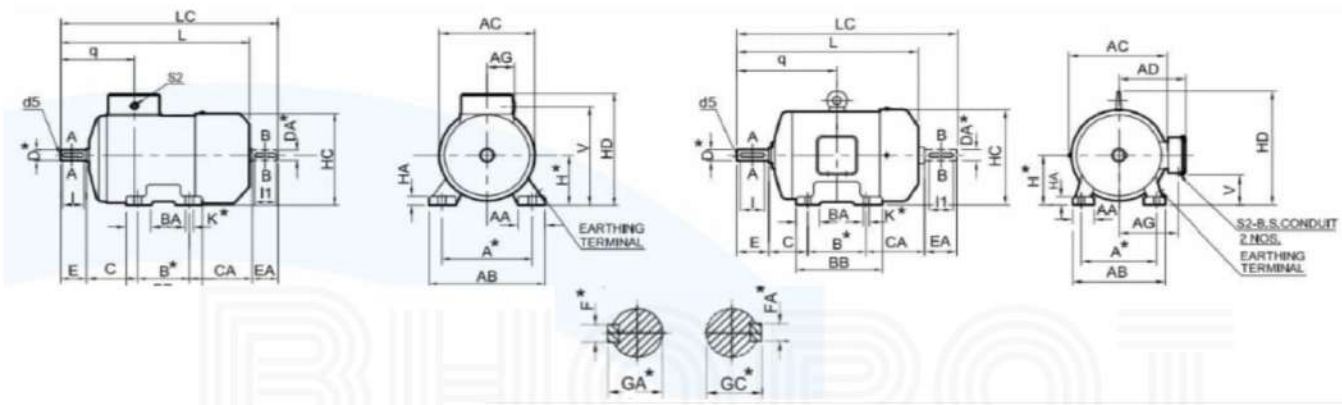

Three Phase Induction Motor Dimensions Catalogue

BHARAT

BHARAT 
MOTOR INDUSTRIES

Eliteludhiana.com

Where Quality Rules

Dimensionl Details : Elite Industrial Motor Type Foot Mounted TEFC Series Frame 63 - 132M

BHARAT
MOTOR INDUSTRIES

Eliteludhiana.com

Where Quality Rules

Dimensional Details : Elite Industrial Motors Type Flange Mounted TEFC Series Frame 63-132M

Fr. Size	Pole	FIXING						GENERAL						TERMINAL BOX		SHAFT						
		P*	N*	M*	i*	S	T	LA	AD	AC	L	LC	V	q	AG	S2 B.S.C	D* DA*	E EA	F* FA*	GA* GC*	I I1	d5
63	2 & 4	140	95	115	23	10										11	23	4	12.5	18	M4	
71	2 & 4	160	110	130	30	10	3	10	110	134	254	287	87	116.5	22.5	M18	14	30	5	16	25	M5
80	2, 4 & 6	200	130	165	40	12	3.5	10	110	160	284	327	90	152	60	M18	19	40	6	21.5	35	M6
90S	2 & 4	200	130	165	50	12	3.5	10	129	177	338	391	84	170	60	M18	24	50	8	27	45	M8
90L	2, 4 & 6										338	391		170								
100L	2,4,6 & 8	250	180	215	60	15	4	13	157	202	373	438	127	155	60	M20	28	60	8	31	55	M10
112M	2,4,6 & 8	250	180	215	60	15	4	13	162	216	406	471	132	160	60	M20	28	60	8	31	55	M10
132S	2,4,6 & 8	300	230	265	80	15											38	80	10	41	70	M12
132M	2, 4 & 6																					