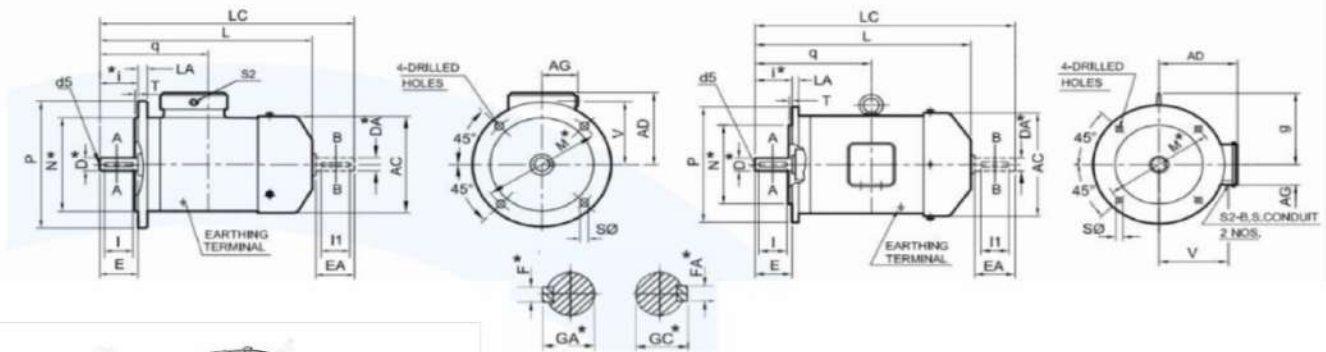

Fr. Size	Pole	A*	B*	C	H*	K*	AB	BB	AA	BA	BC	HA	HC	HD	L	LC	CA	AC	V	q	AG	S2	D*A	E	F*	GA*	I	d5									
																						B.s.C	D*A	EA	FA*	GC*	I1										
63		100	80	40	63	7	126	100	28	30	13	9	125	179	215	252						M16	11	23	4	12.5	18	M4									
71	2 & 4	112	90	45	71	7	133	110	32	-	10	9	136	-	257	292	95	134	-	85	90	M18	14	30	5	16	25	M5									
80	2,4 & 6	125	100	50	80	10	150	124	31	43	11	12	160	196	285	328	93	165	175	135	60	M18	19	40	6	21.5	35	M6									
90S	2 & 4	140	100	56	90	10	168	127	34	40	13.5	12	177	216	320	375	122	180	195	160	60	M18	24	50	8	27	45	M8									
90L	2,4 & 6		125					152							333	388													168								
100L	2,4,6 & 8	160	140	63	100	12	190	177	45	58	18.5	12	200	255	375	440	115	200	230	140	55	M20	28	60	8	31	55	M10									
112M	2,4,6 & 8	190	140	70	112	12	220	179	47	58	18	12	219	277	405	470	125	220	250	138	55	M20	28	60	8	31	55	M10									
132S	2,4,6 & 8	216	140	89	132	12	262	190	65	-	28	20	264	315	474	559	240	255	280	180	55	M20	38	80	10	41	70	M12									
132M	2,4 & 6		178					235							512	597													180								

BHARAT
MOTOR INDUSTRIES

Eliteludhiana.com

Where Quality Rules

Dimensional Details : Elite Industrial Motors Type Flange Mounted TEFC Series Frame 63-132M

Fr. Size	Pole	FIXING						GENERAL						TERMINAL BOX		SHAFT						
		P*	N*	M*	i*	S	T	LA	AD	AC	L	LC	V	q	AG	S2 B.S.C	D* DA*	E EA	F* FA*	GA* GC*	I I1	d5
63	2 & 4	140	95	115	23	10										11	23	4	12.5	18	M4	
71	2 & 4	160	110	130	30	10	3	10	110	134	254	287	87	116.5	22.5	M18	14	30	5	16	25	M5
80	2, 4 & 6	200	130	165	40	12	3.5	10	110	160	284	327	90	152	60	M18	19	40	6	21.5	35	M6
90S	2 & 4	200	130	165	50	12	3.5	10	129	177	338	391	84	170	60	M18	24	50	8	27	45	M8
90L	2, 4 & 6										338	391		170								
100L	2,4,6 & 8	250	180	215	60	15	4	13	157	202	373	438	127	155	60	M20	28	60	8	31	55	M10
112M	2,4,6 & 8	250	180	215	60	15	4	13	162	216	406	471	132	160	60	M20	28	60	8	31	55	M10
132S	2,4,6 & 8	300	230	265	80	15											38	80	10	41	70	M12
132M	2, 4 & 6																					