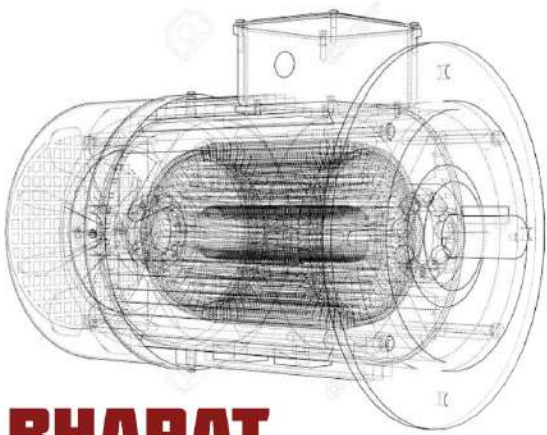

BHARAT
MOTOR INDUSTRIES

Eliteludhiana.com

Where Quality Rules

Dimensional Details : Elite Industrial Motors Type Flange Mounted TEFC Series Frame 63-132M

Fr. Size	Pole	FIXING						GENERAL						TERMINAL BOX		SHAFT						
		P*	N*	M*	i*	S	T	LA	AD	AC	L	LC	V	q	AG	S2 B.S.C	D* DA*	E EA	F* FA*	GA* GC*	I I1	d5
63	2 & 4	140	95	115	23	10										11	23	4	12.5	18	M4	
71	2 & 4	160	110	130	30	10	3	10	110	134	254	287	87	116.5	22.5	M18	14	30	5	16	25	M5
80	2, 4 & 6	200	130	165	40	12	3.5	10	110	160	284	327	90	152	60	M18	19	40	6	21.5	35	M6
90S	2 & 4	200	130	165	50	12	3.5	10	129	177	338	391	84	170	60	M18	24	50	8	27	45	M8
90L	2, 4 & 6										338	391		170								
100L	2,4,6 & 8	250	180	215	60	15	4	13	157	202	373	438	127	155	60	M20	28	60	8	31	55	M10
112M	2,4,6 & 8	250	180	215	60	15	4	13	162	216	406	471	132	160	60	M20	28	60	8	31	55	M10
132S	2,4,6 & 8	300	230	265	80	15											38	80	10	41	70	M12
132M	2, 4 & 6																					